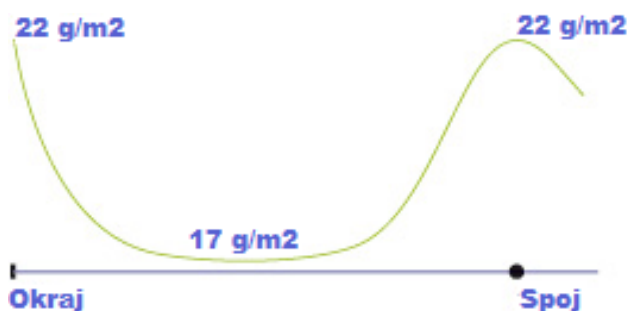

TECHNOLOGIE SUPER REINFORCED

AGRI SR

Jak je známo, na trhu běžně používané spojování jednotlivých pásů netkaných textilií, ať už pomocí technologie lepení, nebo polymerního spojení, ztrácí v místě spoje až 30% pevnosti v tahu ve srovnání s textilií beze spoje. To má za následek větší náchylnost spoje k roztržení.

Netkaná textilie **AGRI SR** však tento problém řeší pomocí patentované technologie „Super Reinforced“. Jejím základem je inovativní systém rozložení vláken, kdy v místě spojení dvou pásů netkané textilie je navýšena plošná gramáž o 5-6 g/m², a to bez nutnosti spojení s jinou netkanou textilií. To umožňuje dosažení daleko vyšší mechanické pevnosti v oblasti spoje.